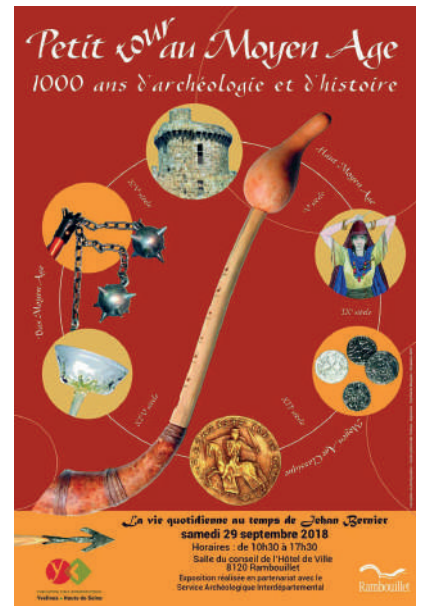

RAMBOUILLET

SAINTE-LUBIN

15^e COMICE AGRICOLE

29 SEPTEMBRE 2018

ACCUEIL DE LA PRINCESSE MARIE par Jehan Bernier, 1^{er} seigneur de Rambouillet

LES ÉPOUVANTAILS annoncent le comice agricole de la Saint-Lubin

NOS ASSOCIATIONS

les reines de l'animation

Petits et grands découvrent animations et métiers d'antan

Les commerçants, devant leurs superbes vitrines acclamant le cortège de la Princesse Marie

Jehan Bernier, 1^{er} seigneur de Rambouillet fait découvrir la ville à la Princesse Marie

UN BANQUET CHAMPÊTRE RÉGALE 500 CONVIVES

LE JARDIN DU ROI DE ROME offre un écrin aux fauconiers et à des enquêteurs insolites...

La vie quotidienne au Moyen Age résumée dans la salle du Conseil

Allures et modèles sont jugés et primés mais aussi les ânes, boeufs...